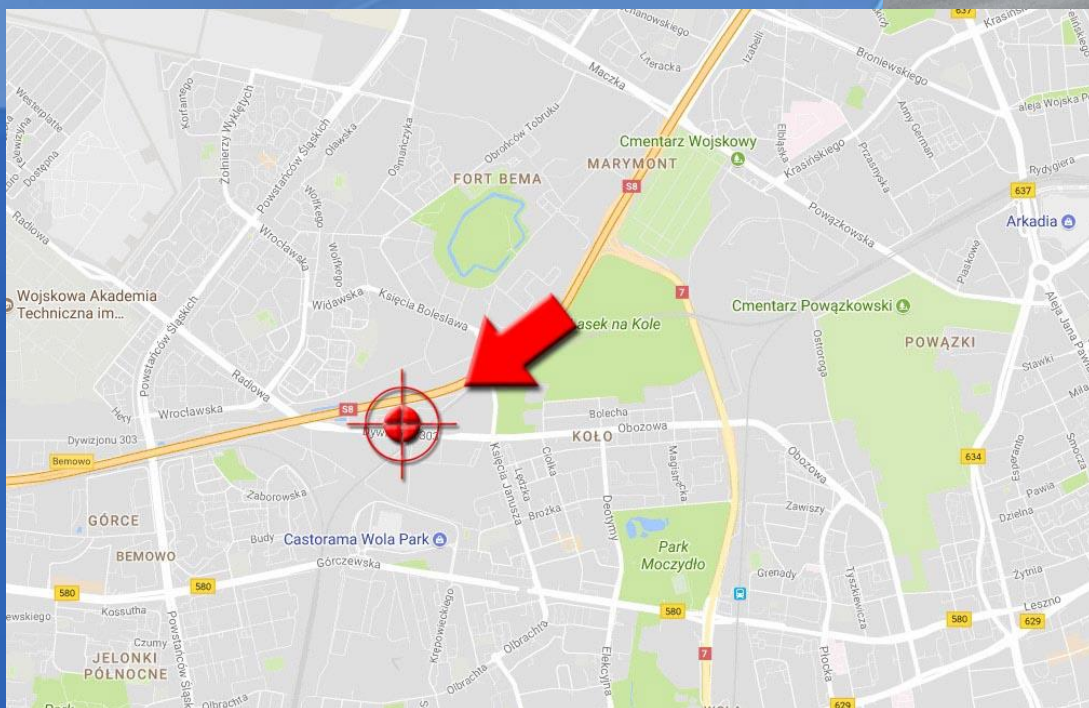

Tablica 12m x 3m

Warszawa

ul. Dywizjonu 303

<b>LOKALIZACJA</b>	Warszawa
<b>WYMIARY</b>	12,3m x 3,3m (41m <sup>2</sup> )
<b>TYP</b>	Frontlight
<b>CZYNSZ</b>	Według wyceny
<b>OŚWIETLENIE</b>	w cenie
<b>PRODUKCJA</b>	<b>50 PLN/m<sup>2</sup></b>

## OPIS

Lokalizacja znajduje się bezpośrednio przy Trasie S8. Doskonale widoczna dla jadących od strony Warszawy w kierunku Pruszkowa i Ożarowa Mazowieckiego oraz dla skręcających na Bemowo.

REKLAMA

REKLAMA