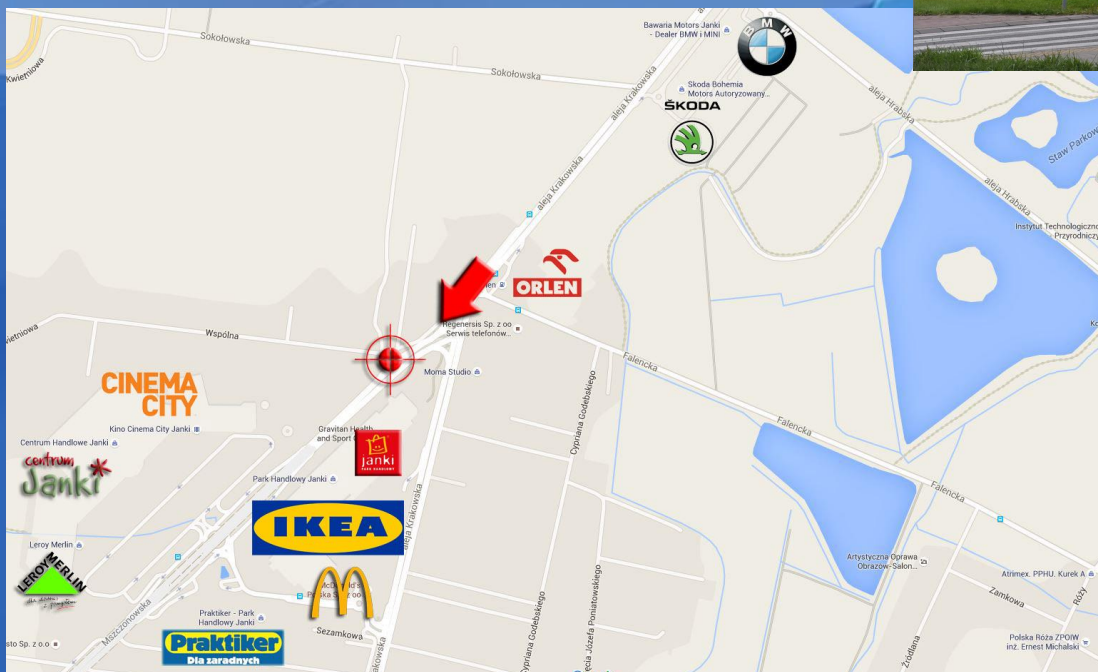

Tablica 12m x 3m

Janki

ul. Wspólna 1
kierunek Katowice

LOKALIZACJA	Janki
WYMIARY	12,3m x 3,3m (41 m ²)
TYP	Frontlight
CZYN SZ	Według wyceny
OŚWIETLENIE	w cenie
PRODUKCJA (Druk, montaż, demontaż)	50 PLN/m ²

OPIS

Lokalizacja znajduje się bezpośrednio przy ul. Mszczonowskiej (Trasa Katowicka), 400 m. przed zjazdem do C.H. JANKI. Widoczna dla jadących od strony Warszawy w kierunku Łodzi i Katowic.